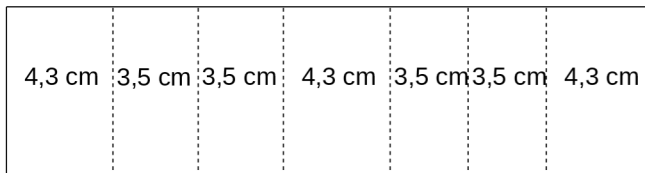

Wellnessbox

Unterteil

Papiergröße 22 x 13,5 cm
Falzen bei 4,5 cm

Inneneinteilung

Papiergröße 4,3 x 26,9 cm
Falzen bei 4,3 / 7,8 / 11,3 / 15,6
19,1 / 22,6 cm

Hülle

Papiergröße 19,8 x 13,5 cm
Falzen bei 4,7 / 9,4 / 14,1 / 18,8 cm