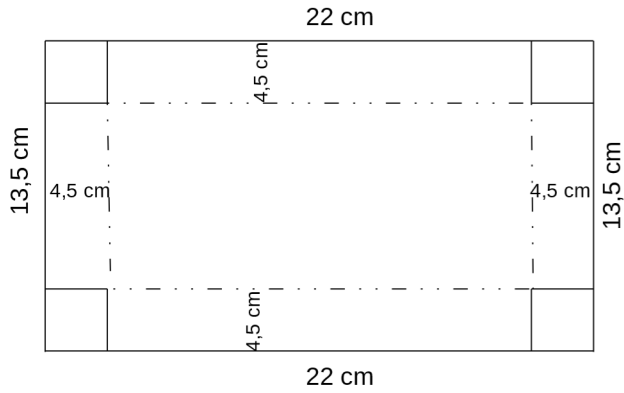

Wellnessbox

Unterteil

Papiergröße 22 x 13,5 cm
Falzen bei 4,5 cm

Inneneinteilung

Papiergröße 4,3 x 26,9 cm
Falzen bei 4,3 / 7,8 / 11,3 / 15,6
19,1 / 22,6 cm

Hülle

Papiergröße 19,8 x 13,5 cm
Falzen bei 4,7 / 9,4 / 14,1 / 18,8 cm