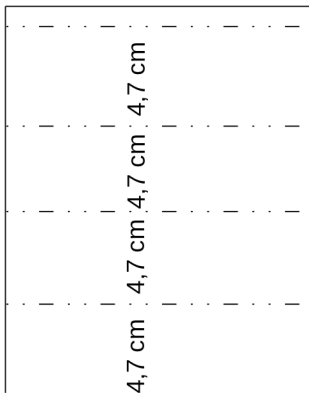

Wellnessbox

Unterteil

Papiergröße 22 x 13,5 cm
Falzen bei 4,5 cm

Inneneinteilung

Papiergröße 4,3 x 26,9 cm
Falzen bei 4,3 / 7,8 / 11,3 / 15,6
19,1 / 22,6 cm

Hülle

Papiergröße 19,8 x 13,5 cm
Falzen bei 4,7 / 9,4 / 14,1 / 18,8 cm