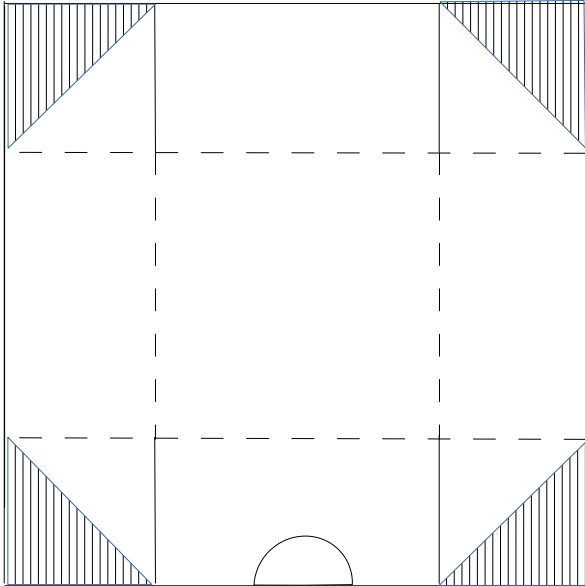

Zettelbox

Boden: 19,5 x 19,5 cm
Falzen bei 5 cm

9,5 x 19 cm
Falzen bei 5 / 9,5 / 14,5 cm

Danielas Stempelwelt, April 2020