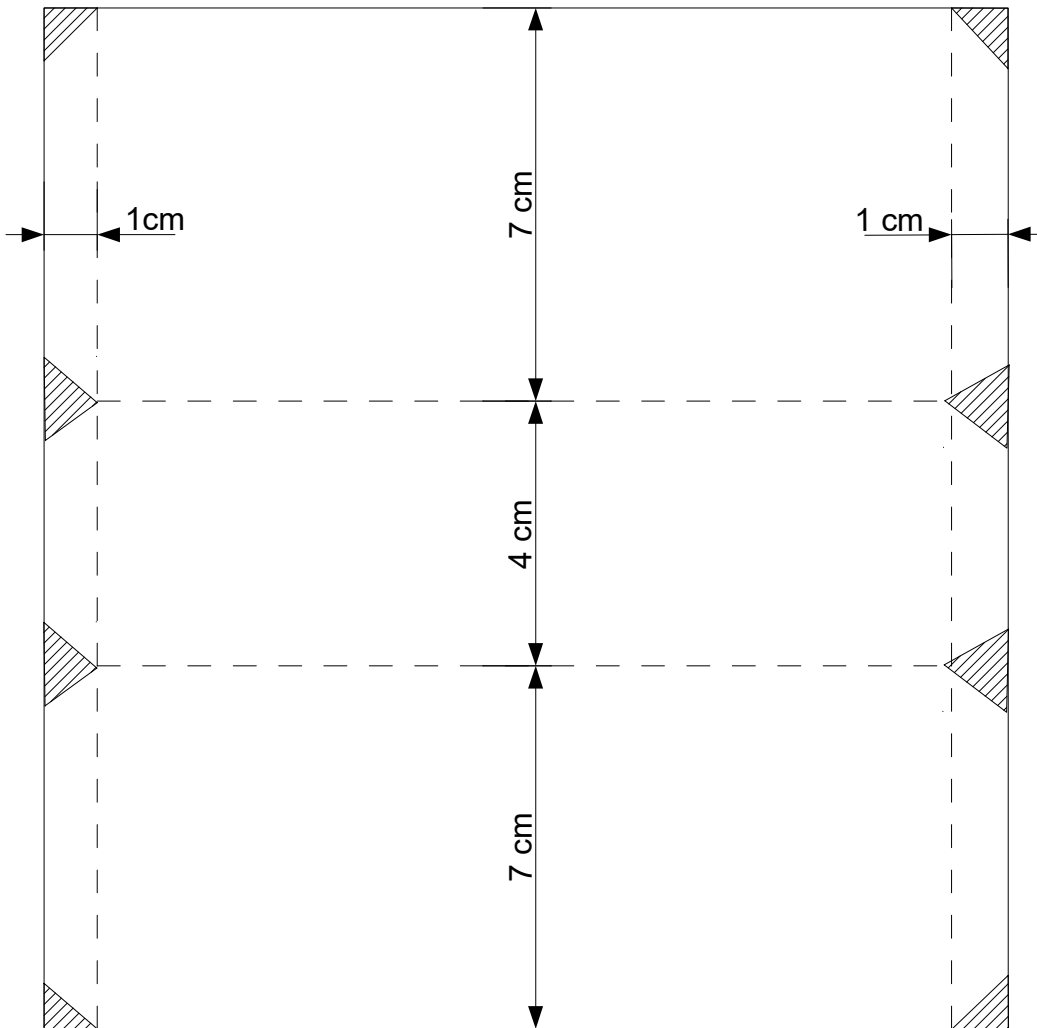

# Adventskalender

Unterteil: 17 x 18 cm

Deckel: 4 x 28,8 cm

Vorder- und Rückseite: 4 x 7 cm

Danielas Stempelwelt