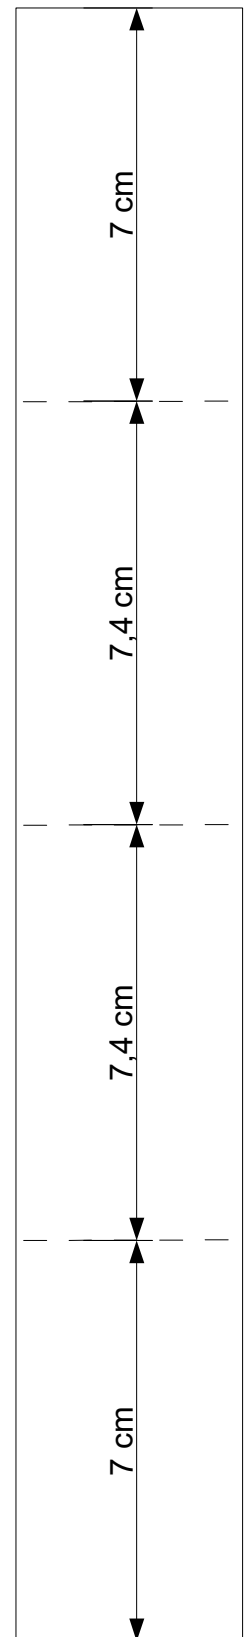

# Adventskalender

Unterteil: 17 x 18 cm

Deckel: 4 x 28,8 cm

Vorder- und Rückseite: 4 x 7 cm

Danielas Stempelwelt